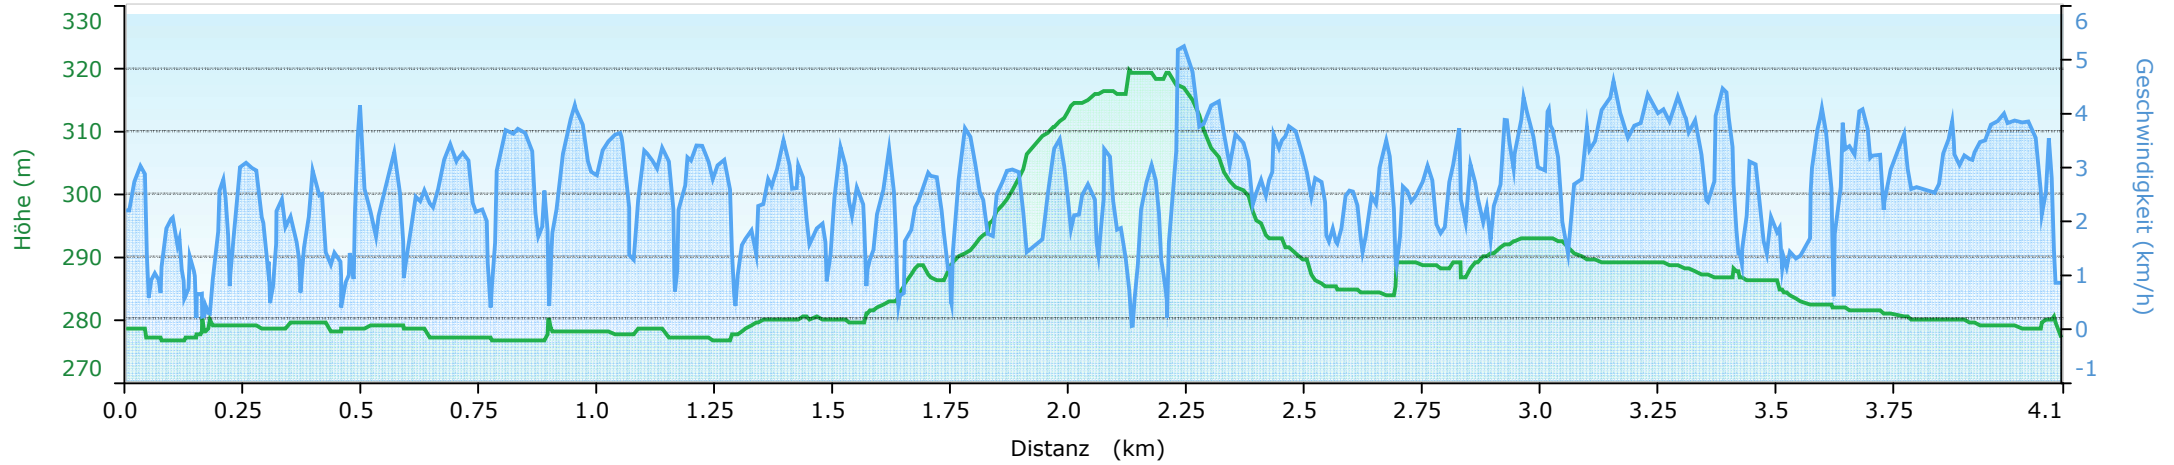

Grafik

Statistiken

Übersicht

Punkte: 499 Distanz: 4.1 km Fläche: 10.8 qkm

Zeit

Verstrichene Zeit: 4:59:28 Zeit in Fahrt: 1:23:32 Pausenzeit: 3:35:56

Geschwindigkeit

Durchschnitt: 0.8 km/h Durchschnitt in Fahrt: 3.0 km/h Min.: 0.0 km/h Max.: 6 km/h

Höhe

Min.: 277 m Max.: 320 m Anstieg: 65 m Abstieg: 65 m Neigung: -0.0 %