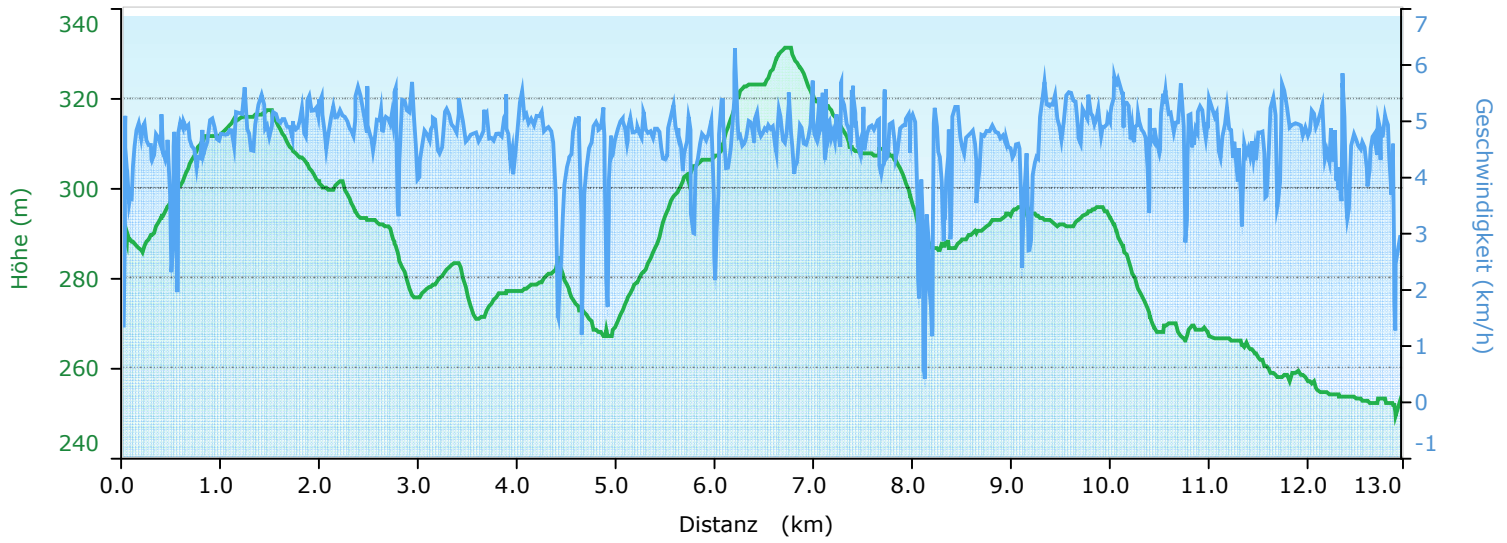

openmtbmap_bayern_23.09.2016

Mittwochswanderung2016

GARMIN.

Grafik

Statistiken

Übersicht

Punkte: 842 Distanz: 13.0 km Fläche: 250 qkm

Zeit

Verstrichene Zeit: 5:05:06 Zeit in Fahrt: 2:46:50 Pausenzeit: 2:18:16

Geschwindigkeit

Durchschnitt: 2.5 km/h Durchschnitt in Fahrt: 5 km/h Min.: 0.0 km/h Max.: 6 km/h

Höhe

Min.: 249 m Max.: 331 m Anstieg: 146 m Abstieg: 185 m Neigung: -0.3 %