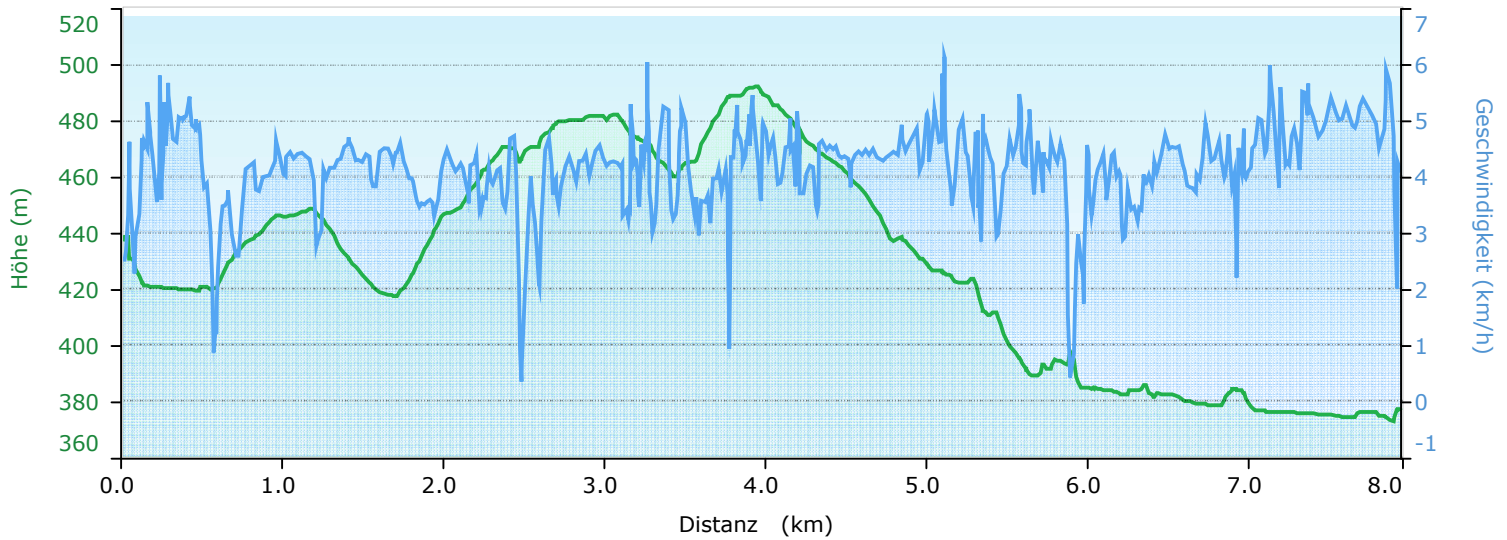

openmtbmap_bayern_23.09.2016

Mittwochswanderung2016

GARMIN.

Grafik

Statistiken

Übersicht

Punkte: 635 Distanz: 8.0 km Fläche: 1619 qkm

Zeit

Verstrichene Zeit: 3:46:23 Zeit in Fahrt: 1:58:58 Pausenzeit: 1:47:25

Geschwindigkeit

Durchschnitt: 2.1 km/h Durchschnitt in Fahrt: 4.0 km/h Min.: 0.0 km/h Max.: 6 km/h

Höhe

Min.: 373 m Max.: 492 m Anstieg: 159 m Abstieg: 220 m Neigung: -0.8 %