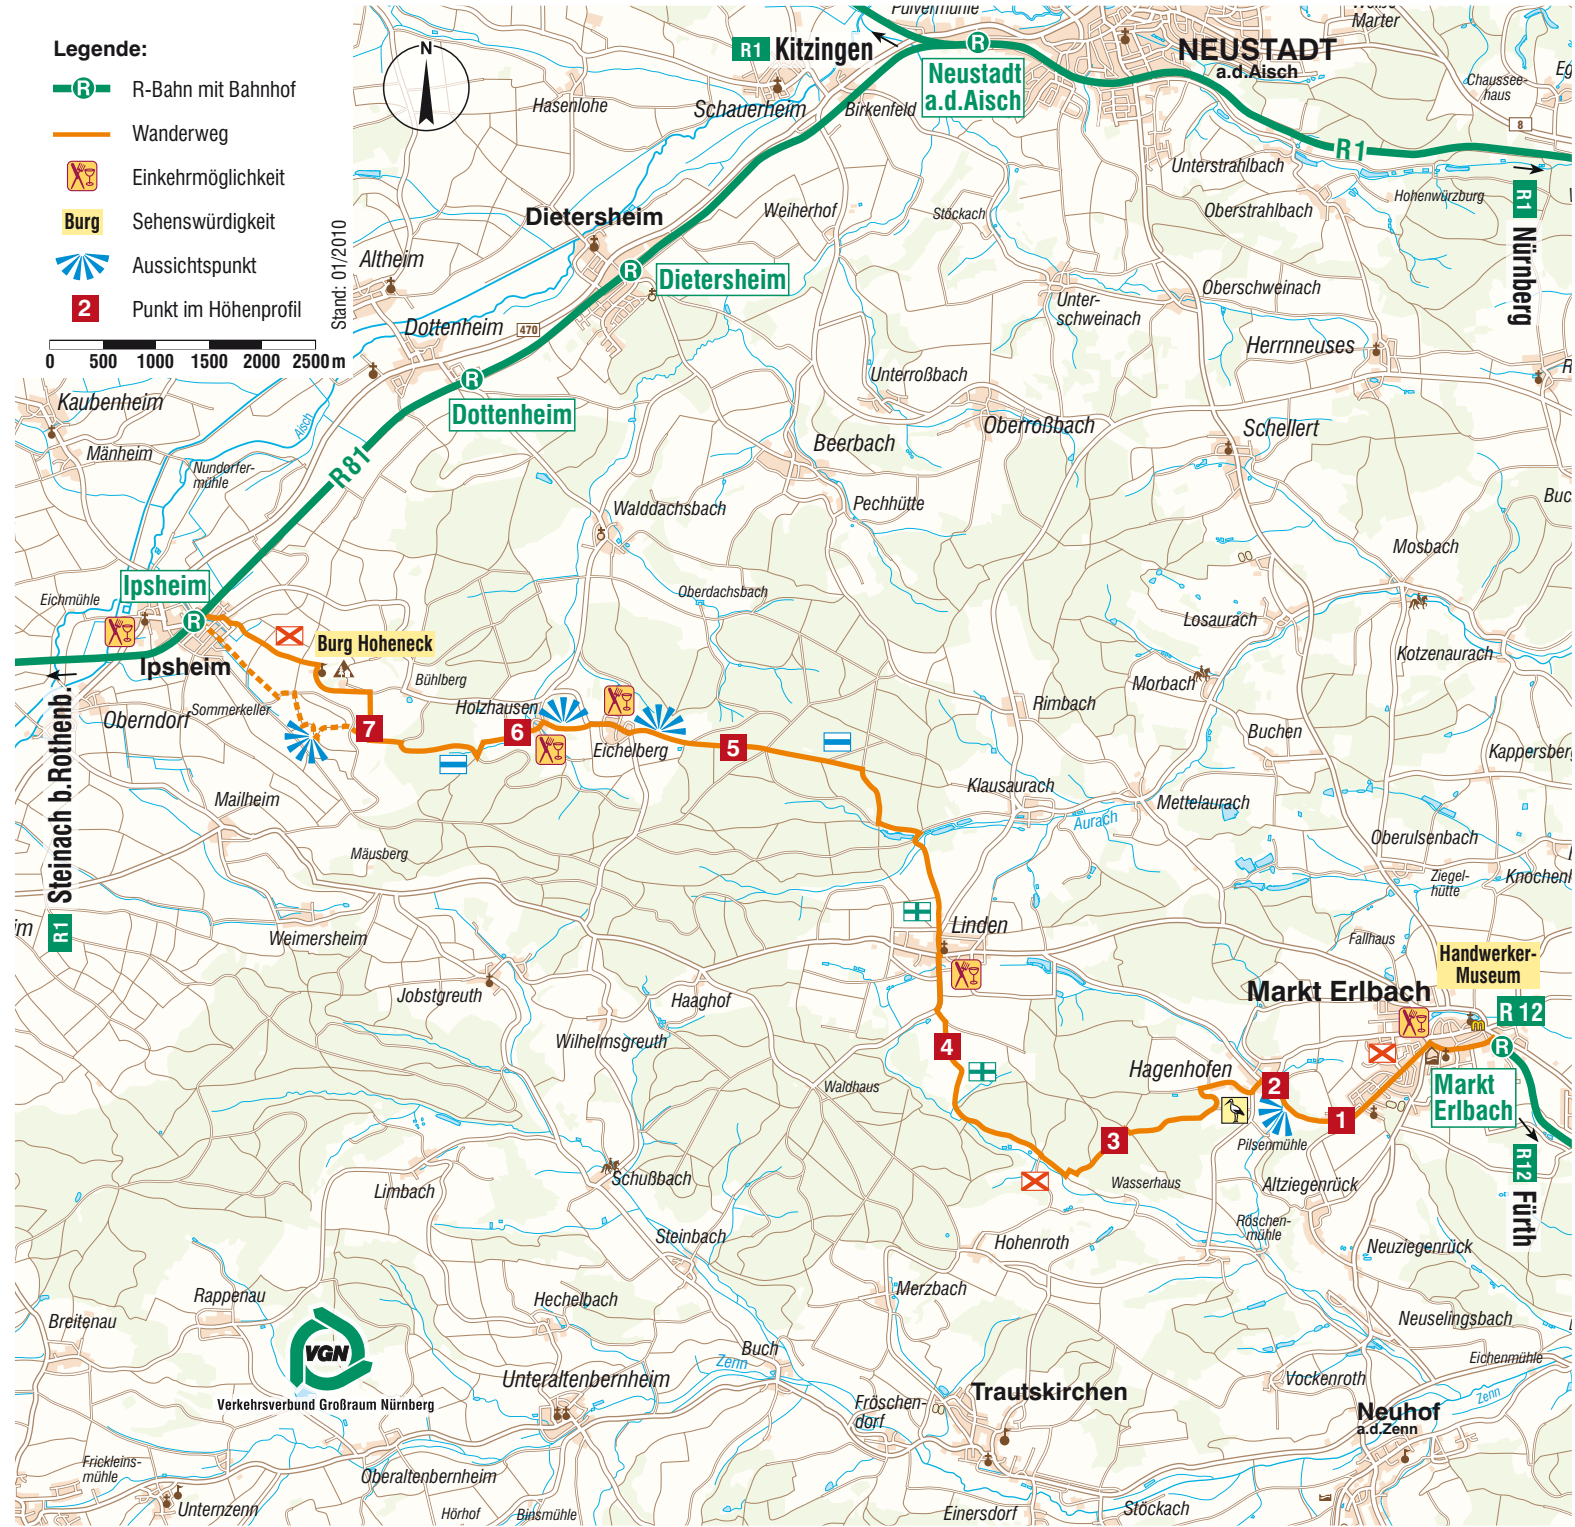

Legende:

-  R-Bahn mit Bahnhof
-  Wanderweg
-  Einkehrmöglichkeit
-  Sehenswürdigkeit
-  Aussichtspunkt
-  Punkt im Höhenprofil

Stand: 01/2010

Verkehrsverbund Großraum Nürnberg