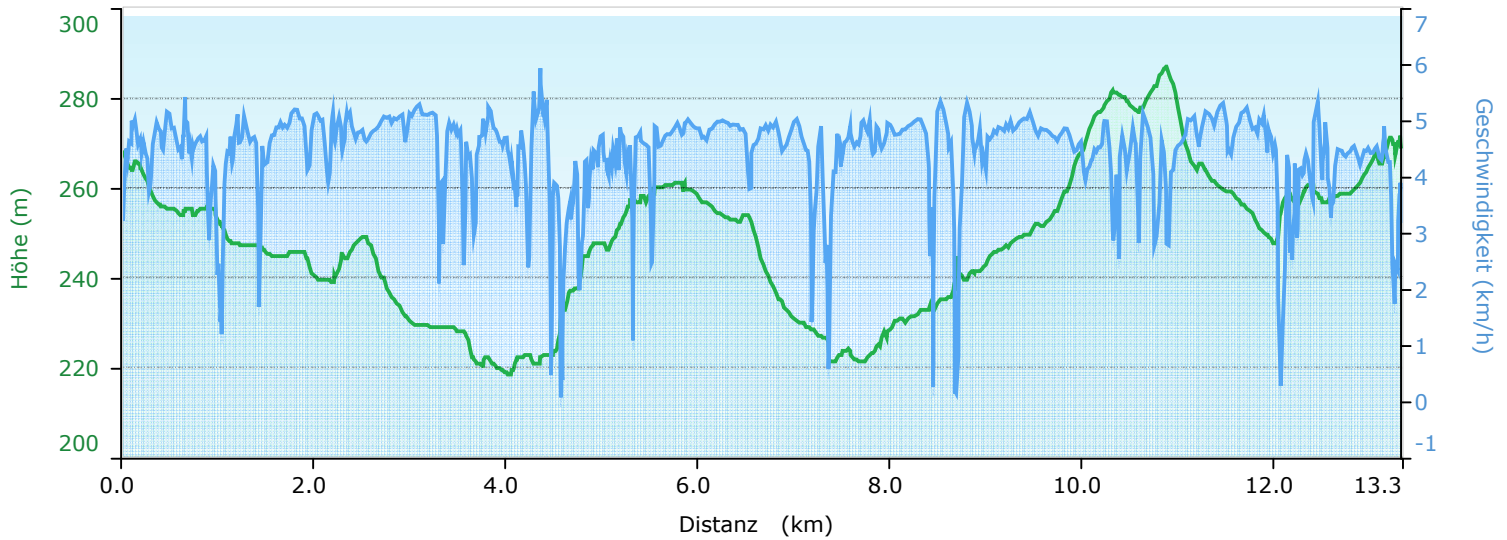

openmtbmap_bayern_23.09.2016

Mittwochswanderung2016

GARMIN.

Grafik

Statistiken

Übersicht

Punkte: 779 Distanz: 13.3 km Fläche: 5.9 qkm

Zeit

Verstrichene Zeit: 7:08:39 Zeit in Fahrt: 3:01:13 Pausenzeit: 4:07:26

Geschwindigkeit

Durchschnitt: 1.9 km/h Durchschnitt in Fahrt: 4.4 km/h Min.: 0.0 km/h Max.: 6 km/h

Höhe

Min.: 218 m Max.: 287 m Anstieg: 177 m Abstieg: 175 m Neigung: 0.0 %