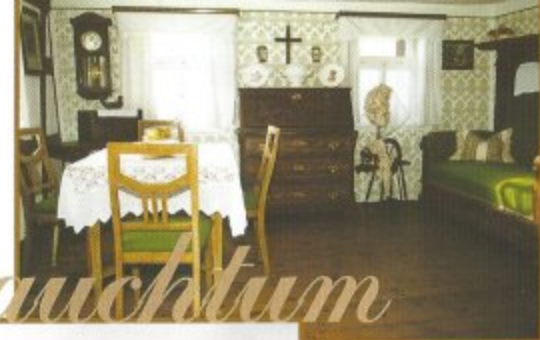

Der Trachten- und Geselligkeitsverein Frohsinn wurde 1875 gegründet; er steht fest in der bäuerlichen Tradition und hat sich die Pflege alter Traditionen sowie die Erhaltung von Tracht und Brauchtum zur Aufgabe gemacht.

Immer wieder begeistern die Tanzgruppen des Vereins in den originalgetreuen Trachten bei öffentlichen Auftritten das Publikum.

Brauchtum