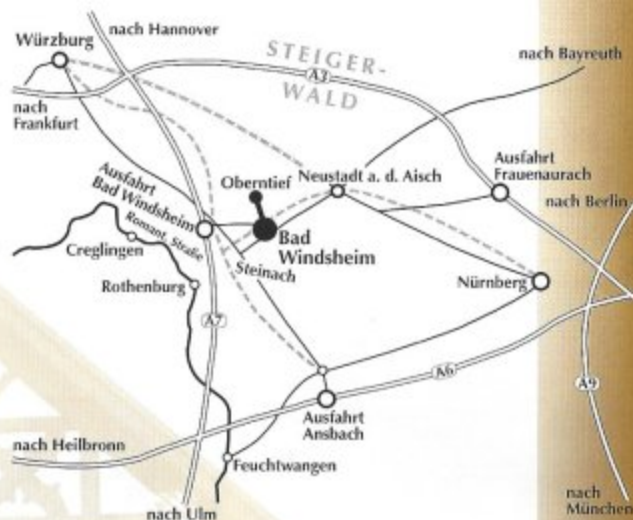

Wir fördern
Kunst und Kultur.

Galerie
in der Sparkasse

Gut für die Menschen
in der Region.

 Sparkasse im Landkreis
Neustadt a.d. Aisch - Bad Windsheim

Öffnungszeiten

März bis November an Sonn- und Feiertagen
von 13.00 bis 17.00 Uhr oder für
Gästegruppen (auch Schulklassen) nach tel.
Anmeldung: Telefon (09841) 2752.

Frohsinns-Hof

Oberntief

Altfränkischer Bauernhof bei Bad Windsheim

Fröhliche Menschen - mit heiterem Sinn. - Pflegen Freundschaft und Brauchtum. - Im Verein Frohsinn

Im Jahre 1985 erwarb der Trachtenverein Frohsinn von der Flurbereinigung eine aufgelassene Hofstelle, die 20 Jahre unbewirtschaftet und in sehr schlechtem Zustand war. Mit viel Liebe und persönlichem Einsatz konnte dieser Hof wiederhergestellt und zu einem „Museum besonderer Art“ in Oberntief verwandelt werden.

Oberntief – ein Stadtteil von Bad Windsheim – ist noch ein urwüchsiges fränkisches Dorf und liegt am Rande des Gräfwalds und des Kehrenbergs, einem Ausläufer des südlichen Steigerwalds.

Der Trachten- und Geselligkeitsverein Frohsinn wurde 1875 gegründet; er steht fest in der bäuerlichen Tradition und hat sich die Pflege alter Traditionen sowie die Erhaltung von Tracht und Brauchtum zur Aufgabe gemacht.

Immer wieder begeistern die Tanzgruppen des Vereins in den originalgetreuen Trachten bei öffentlichen Auftritten das Publikum.

Brauchtum

Tradition

Attraktion des Frohsinns-Hofes ist eine Bulldog-Ausstellung, die in Franken einmalig ist. Sie ist in der Scheune des Anwesens untergebracht. Neben vielen landwirtschaftlichen Geräten, Erntemaschinen, Pflügen findet man im Wohnhaus aber auch Möbel, Trachten, eine Schusterei und vieles andere mehr. Das Nebengebäude bietet handwerkliche Werkzeuge, Maschinen, Kinderwagen und Waschmaschinen.